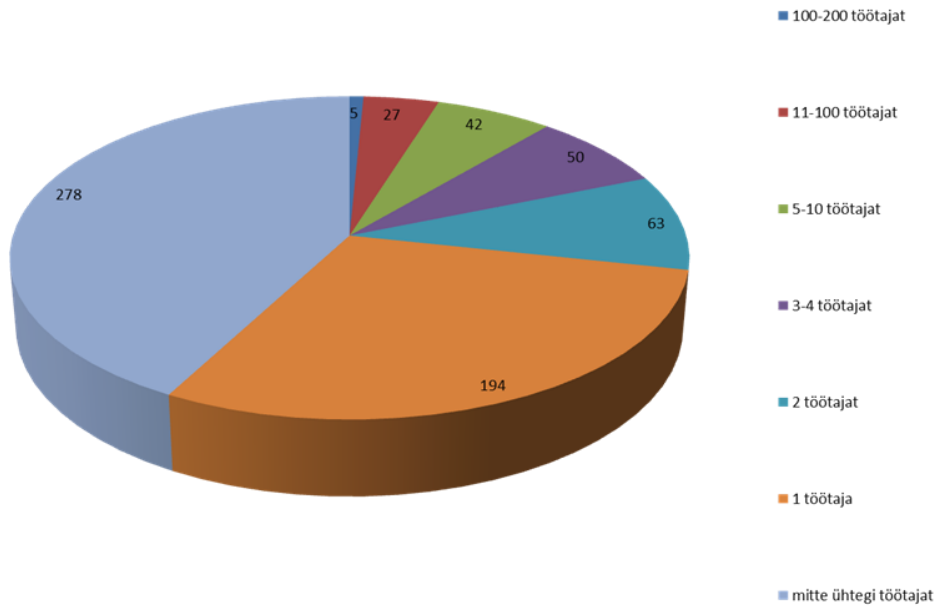

Lääne-Harju Koostöökogu piirkonna ettevõtluse näitajad 2014 a

AS Krediidiinfo andmete põhjal

1. Piirkonna juriidilised isikud

2. Äriühingute käive

3. Äriühingute töötajate arv

4. Äriühingute tegevusalad