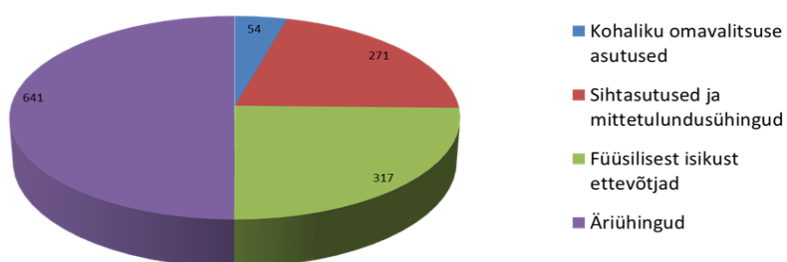

Lääne-Harju Koostöökogu piirkonna ettevõtluse näitajad 2014 a

AS Krediidiinfo andmete põhjal

1. Piirkonna juriidilised isikud

2. Äriühingute käive

3. Äriühingute töötajate arv

4. Äriühingute tegevusalad