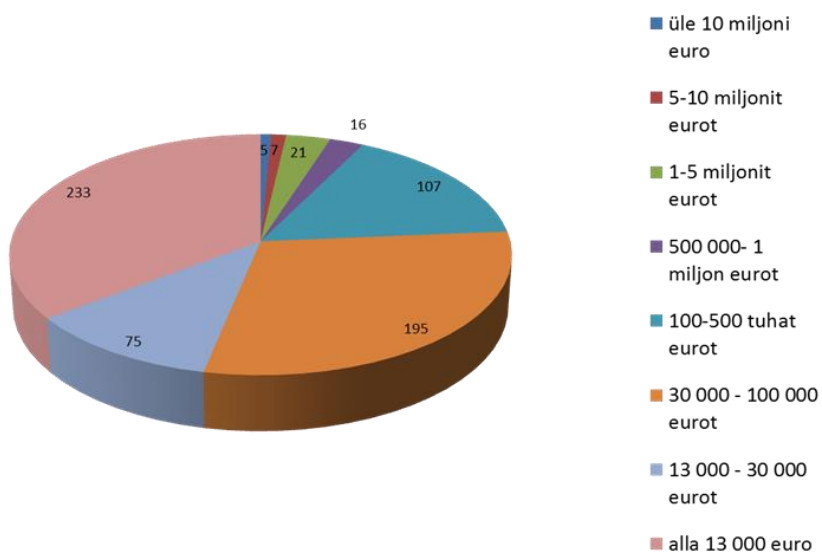

Lääne-Harju Koostöökogu piirkonna ettevõtluse näitajad 2014 a

AS Krediidiinfo andmete põhjal

1. Piirkonna juriidilised isikud

2. Äriühingute käive

3. Äriühingute töötajate arv

4. Äriühingute tegevusalad